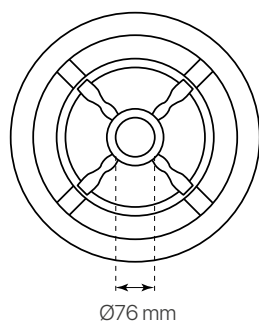

palacio

ficha técnica

datasheet

ref. 5551597

Nombre / Name	palacio
Referencia / Reference	5551597
Materiales / Materials	Aluminio / Aluminum
Difusor / Diffuser	PC
Potencia / Power	60W
Temperatura de color / color temperature	2700K
Flujo luminoso / Lumens	7681lm
Dimable / Dimmable	Programada y ON-OFF
Ángulo de apertura / Beam angle	120°
Ángulo de inclinación / Inclination angle	-
IP	66
IK	08
F.P./P.F.	>0,95
UGR	-
IRC / CRI	>80
Chip	PHILIPS Lumileds 3030
Driver	MEANWELL XLG
Vida media (duración) / Average life	50.000h
Clase energética / Energy class	A+
Aislamiento eléctrico / Electrical isolation	Clase I / Class I
Colores / Colors	Negro / Black RAL 9017
Medida exterior / Product size	Ø500mm x 820mm
Protección contra Sobretensiones / surge protections	10kV
Tª (ambiente/trabajo) / Tª (enviroment/work)	-30°C ~ 55°C
Input	AC100 ~ 240V
Output	DC22~54V
Frecuencia / Frequency	50/60Hz
Peso / Weight	-
Certificados / Certificates	CE & RoHS
Garantía / Warranty	2 años / 2 years