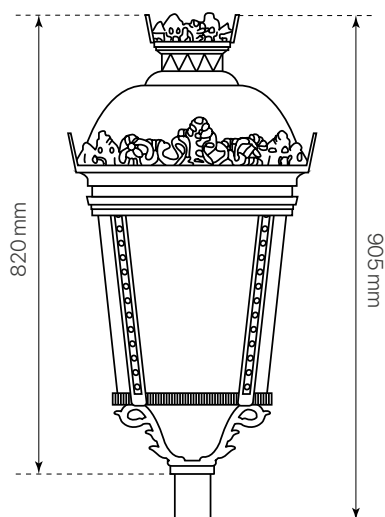

palacio

ficha técnica

datasheet

ref. 5551597

Nombre / Name	palacio
Referencia / Reference	5551597
Materiales / Materials	Aluminio / Aluminum
Difusor / Diffuser	PC
Potencia / Power	60W
Temperatura de color / color temperature	2700K
Flujo luminoso / Lumens	7681lm
Dimable / Dimmable	Programada y ON-OFF
Ángulo de apertura / Beam angle	120°
Ángulo de inclinación / Inclination angle	-
IP	66
IK	08
F.P./P.F.	>0,95
UGR	-
IRC / CRI	>80
Chip	PHILIPS Lumileds 3030
Driver	MEANWELL XLG
Vida media (duración) / Average life	50.000h
Clase energética / Energy class	A+
Aislamiento eléctrico / Electrical isolation	Clase I / Class I
Colores / Colors	Negro / Black RAL 9017
Medida exterior / Product size	Ø500mm x 820mm
Protección contra Sobretensiones / surge protections	10kV
Tª (ambiente/trabajo) / Tª (enviroment/work)	-30°C ~ 55°C
Input	AC100 ~ 240V
Output	DC22~54V
Frecuencia / Frequency	50/60Hz
Peso / Weight	-
Certificados / Certificates	CE & RoHS
Garantía / Warranty	2 años / 2 years